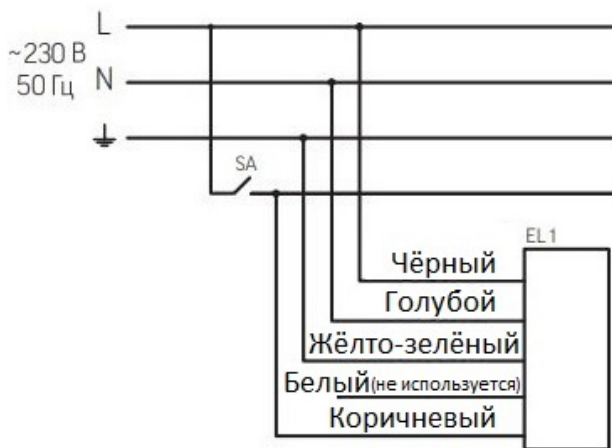

Адрес места осуществления деятельности по изготовлению продукции: 301831, Россия, Тульская область, Богородицкий район, город Богородицк, улица 30 лет Победы, дом 1а.

Соответствие: ТР ТС 004/2011, ТР ТС 020/2011, ТР ТС 037/2016

Технические условия: ТУ 27.40.39-014-29497914-2019

3. Комплектность

Светильник — 1 шт.

Рассеиватель — 1 шт.

Информационный лист — 1 шт.

Упаковка — 1 шт.

3.1 Дополнительные аксессуары (заказываются отдельно)

Артикул	Наименование
V4-EM-00.1530.ADV-0001	Vault SST пиктограмма "ВЫХОД" 150x300мм
V4-EM-00.1530.ADV-0002	Vault SST пиктограмма "Стрелка" 150x300мм
V4-EM-00.1530.ADV-0003	Vault SST пиктограмма "Выход вправо вниз" 150x300мм
V4-EM-00.1530.ADV-0004	Vault SST пиктограмма "Выход вправо вверх" 150x300мм
V4-EM-00.1530.ADV-0005	Vault SST пиктограмма "Выход вниз" 150x300мм
V4-EM-00.1530.ADV-0006	Vault SST пиктограмма "Выход вверх" 150x300мм
V4-EM-00.1530.ADV-0007	Vault SST пиктограмма "Выход влево вверх" 150x300мм
V4-EM-00.1530.ADV-0008	Vault SST пиктограмма "Выход влево вниз" 150x300мм
V4-EM-00.1530.ADV-0011	Vault SST пиктограмма "ВЫХОД EXIT" 150x300мм
V4-EM-00.1530.ADV-0019	Vault SST пиктограмма "Выход влево" 150x300мм
V4-EM-00.1530.ADV-0022	Vault SST пиктограмма "Выход вправо" 150x300мм
V4-EM-00.1530.ADV-0041	Vault SST пиктограмма "ПОЖАРНЫЙ КРАН" 150x300мм

4. Указания по монтажу и эксплуатации

Рис.1

5. Условия хранения и транспортирования

Условия транспортирования: любым видом транспорта при условии защиты упаковки от механических воздействий и атмосферных осадков. Хранить в упаковке в закрытых сухих помещениях. При хранении светильников с аварийным питанием рекомендуется заряжать аккумуляторную батарею не реже одного раза в 6 месяцев.

6. Ресурс, срок службы, гарантии изготовителя

Срок службы: 96 мес.

Гарантийный срок: 36 месяцев с даты продажи или поставки, но не более 40 месяцев с даты выпуска.

Гарантийный срок на АКБ: 12 месяцев с даты поставки.

7. Требования безопасности

Запрещаются любые работы со светильником при подключённом напряжении; эксплуатация светильника I класса защиты без подключения к защитному заземлению; эксплуатация светильника с механическими повреждениями.

Работы по монтажу производить специалисту не ниже II квалификационной группы по электробезопасности.