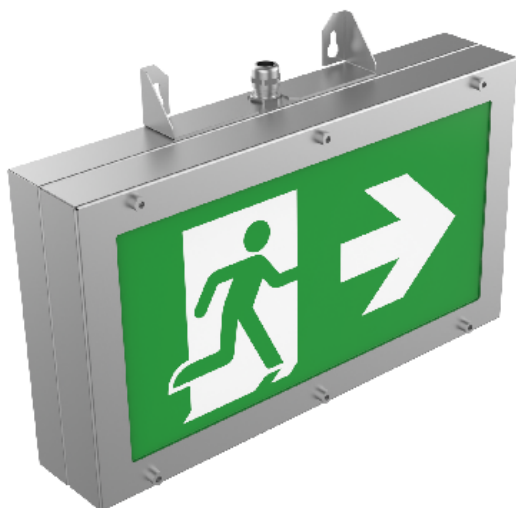

# ПАСПОРТ

V1-C0-00432-01A01-6600865

Светильник аварийно-эвакуационный  
"ВАРТОН" Vault SST серии Advanced  
накладной 8W 346x194x69мм IP66 1,5ч